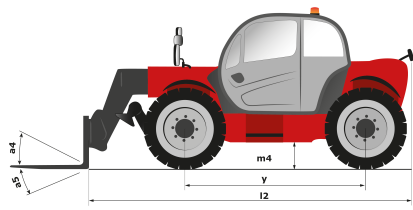

Fiche technique

MT 1435 EASY

Chariots TéléscoPIques

Capacités	Métrique
Capacité max.	3500 kg
Hauteur de levage max.	13.52 m
Portée max.	9.53 m
Force d'arrachement au godet	8150 daN
Poids et dimensions	
l2 - Longueur hors tout au tablier	6.13 m
b1 - Largeur hors tout	2.37 m
h17 - Hauteur hors tout	2.45 m
y - Empattement	3.07 m
m4 - Garde au sol	0.37 m
b4 - Largeur hors tout cabine	0.89 m
Wa1 - Rayon de braquage (extérieur roues)	3.97 m
Poids à vide (avec fourches)	9700 kg
Pneus standards	Gonflables
Fourches standard	1200x125x45
Performances	
Levage	16 s
Descente	12 s
Sortie de télescope	17 s
Rentrée de télescope	13 s
Cavage	4 s
Déversement	4 s
Moteur	
Marque	Deutz
Normes environnementales	3B / Tier IV Final
Modèle	854E-E34T
Nombre de cylindres - Cylindrée	- - 3621 cm ³
Puissance	75 ch / 55.40 kW
Couple max	330 Nm à -
Effort de traction en charge	8500 daN
Transmission	
Type	Convertisseur de Couple
Nombre de rapports (avant/arrière)	4/4
Vitesse de déplacement max (peut varier selon la réglementation applicable)	25 km/h
Frein de parking	Automatique Négatif
Frein de service	Multi-Disques à Bain d'Huile sur Essieux Avant et Arrière
Hydraulique	
Type de pompe	Pompe à Engrenages
Débit hydraulique - Pression	170 l/min - 270 bar
Réservoirs	
Huile moteur	135 l
Huile hydraulique	135 l
Carburant	140 l
Bruit & Vibrations	
Bruit au poste de conduite (LpA)	78 dB(A)
Bruit à l'environnement LwA	103 dB(A)
Vibration sur l'ensemble mains/bras	<2,5 m/s ²
Divers	
Roues directrices / Roues motrices	4 / 4
Sécurité	Cabine ROPS - FOPS Level 2
Commandes	JSM