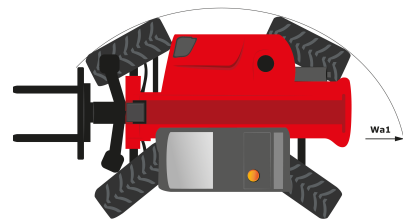

Fiche technique

MT 1435 EASY

Chariots TéléscoPIques

Capacités	Métrique
Capacité max.	3500 kg
Hauteur de levage max.	13.52 m
Portée max.	9.53 m
Force d'arrachement au godet	8150 daN
Poids et dimensions	
l2 - Longueur hors tout au tablier	6.13 m
b1 - Largeur hors tout	2.37 m
h17 - Hauteur hors tout	2.45 m
y - Empattement	3.07 m
m4 - Garde au sol	0.37 m
b4 - Largeur hors tout cabine	0.89 m
Wa1 - Rayon de braquage (extérieur roues)	3.97 m
Poids à vide (avec fourches)	9700 kg
Pneus standards	Gonflables
Fourches standard	1200x125x45
Performances	
Levage	16 s
Descente	12 s
Sortie de télescope	17 s
Rentrée de télescope	13 s
Cavage	4 s
Déversement	4 s
Moteur	
Marque	Deutz
Normes environnementales	3B / Tier IV Final
Modèle	854E-E34T
Nombre de cylindres - Cylindrée	- - 3621 cm ³
Puissance	75 ch / 55.40 kW
Couple max	330 Nm à -
Effort de traction en charge	8500 daN
Transmission	
Type	Convertisseur de Couple
Nombre de rapports (avant/arrière)	4/4
Vitesse de déplacement max (peut varier selon la réglementation applicable)	25 km/h
Frein de parking	Automatique Négatif
Frein de service	Multi-Disques à Bain d'Huile sur Essieux Avant et Arrière
Hydraulique	
Type de pompe	Pompe à Engrenages
Débit hydraulique - Pression	170 l/min - 270 bar
Réservoirs	
Huile moteur	135 l
Huile hydraulique	135 l
Carburant	140 l
Bruit & Vibrations	
Bruit au poste de conduite (LpA)	78 dB(A)
Bruit à l'environnement LwA	103 dB(A)
Vibration sur l'ensemble mains/bras	<2,5 m/s ²
Divers	
Roues directrices / Roues motrices	4 / 4
Sécurité	Cabine ROPS - FOPS Level 2
Commandes	JSM