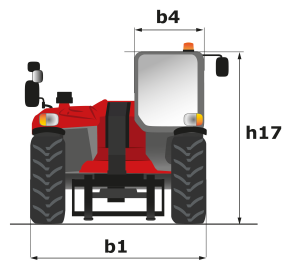

Fiche technique

MT 1435 EASY

Chariots TéléscoPIques

Capacités	Métrique
Capacité max.	3500 kg
Hauteur de levage max.	13.52 m
Portée max.	9.53 m
Force d'arrachement au godet	8150 daN
Poids et dimensions	
l2 - Longueur hors tout au tablier	6.13 m
b1 - Largeur hors tout	2.37 m
h17 - Hauteur hors tout	2.45 m
y - Empattement	3.07 m
m4 - Garde au sol	0.37 m
b4 - Largeur hors tout cabine	0.89 m
Wa1 - Rayon de braquage (extérieur roues)	3.97 m
Poids à vide (avec fourches)	9700 kg
Pneus standards	Gonflables
Fourches standard	1200x125x45
Performances	
Levage	16 s
Descente	12 s
Sortie de télescope	17 s
Rentrée de télescope	13 s
Cavage	4 s
Déversement	4 s
Moteur	
Marque	Deutz
Normes environnementales	3B / Tier IV Final
Modèle	854E-E34T
Nombre de cylindres - Cylindrée	- - 3621 cm ³
Puissance	75 ch / 55.40 kW
Couple max	330 Nm à -
Effort de traction en charge	8500 daN
Transmission	
Type	Convertisseur de Couple
Nombre de rapports (avant/arrière)	4/4
Vitesse de déplacement max (peut varier selon la réglementation applicable)	25 km/h
Frein de parking	Automatique Négatif
Frein de service	Multi-Disques à Bain d'Huile sur Essieux Avant et Arrière
Hydraulique	
Type de pompe	Pompe à Engrenages
Débit hydraulique - Pression	170 l/min - 270 bar
Réservoirs	
Huile moteur	135 l
Huile hydraulique	135 l
Carburant	140 l
Bruit & Vibrations	
Bruit au poste de conduite (LpA)	78 dB(A)
Bruit à l'environnement LwA	103 dB(A)
Vibration sur l'ensemble mains/bras	<2,5 m/s ²
Divers	
Roues directrices / Roues motrices	4 / 4
Sécurité	Cabine ROPS - FOPS Level 2
Commandes	JSM