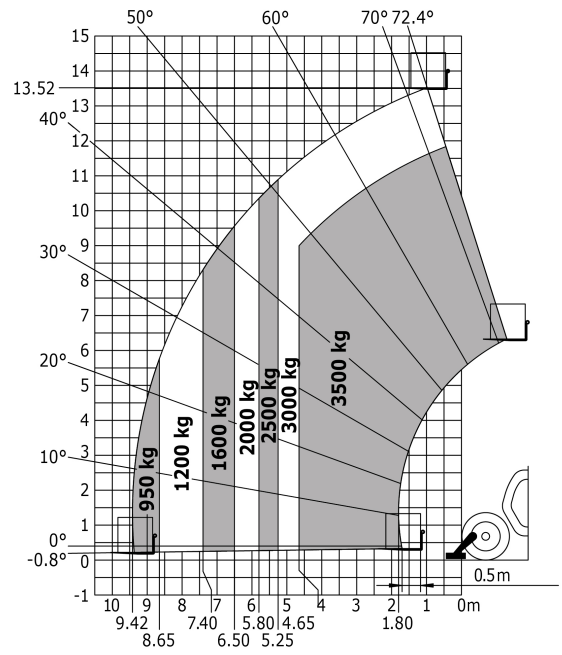

Abaques

Machine sur pneus avec fourches - avec correcteur de dévers