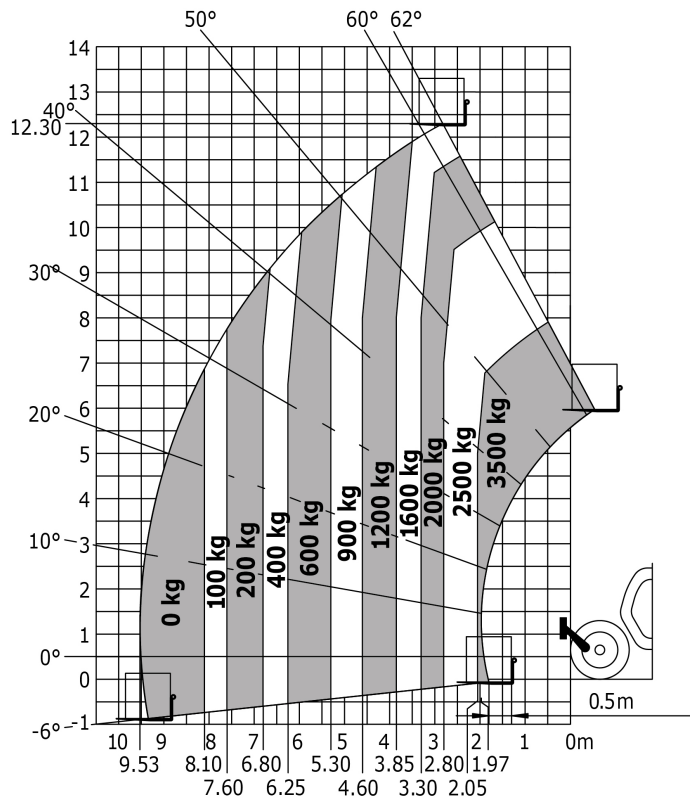

Abaques

Machine sur pneus avec fourches - avec correcteur de dévers